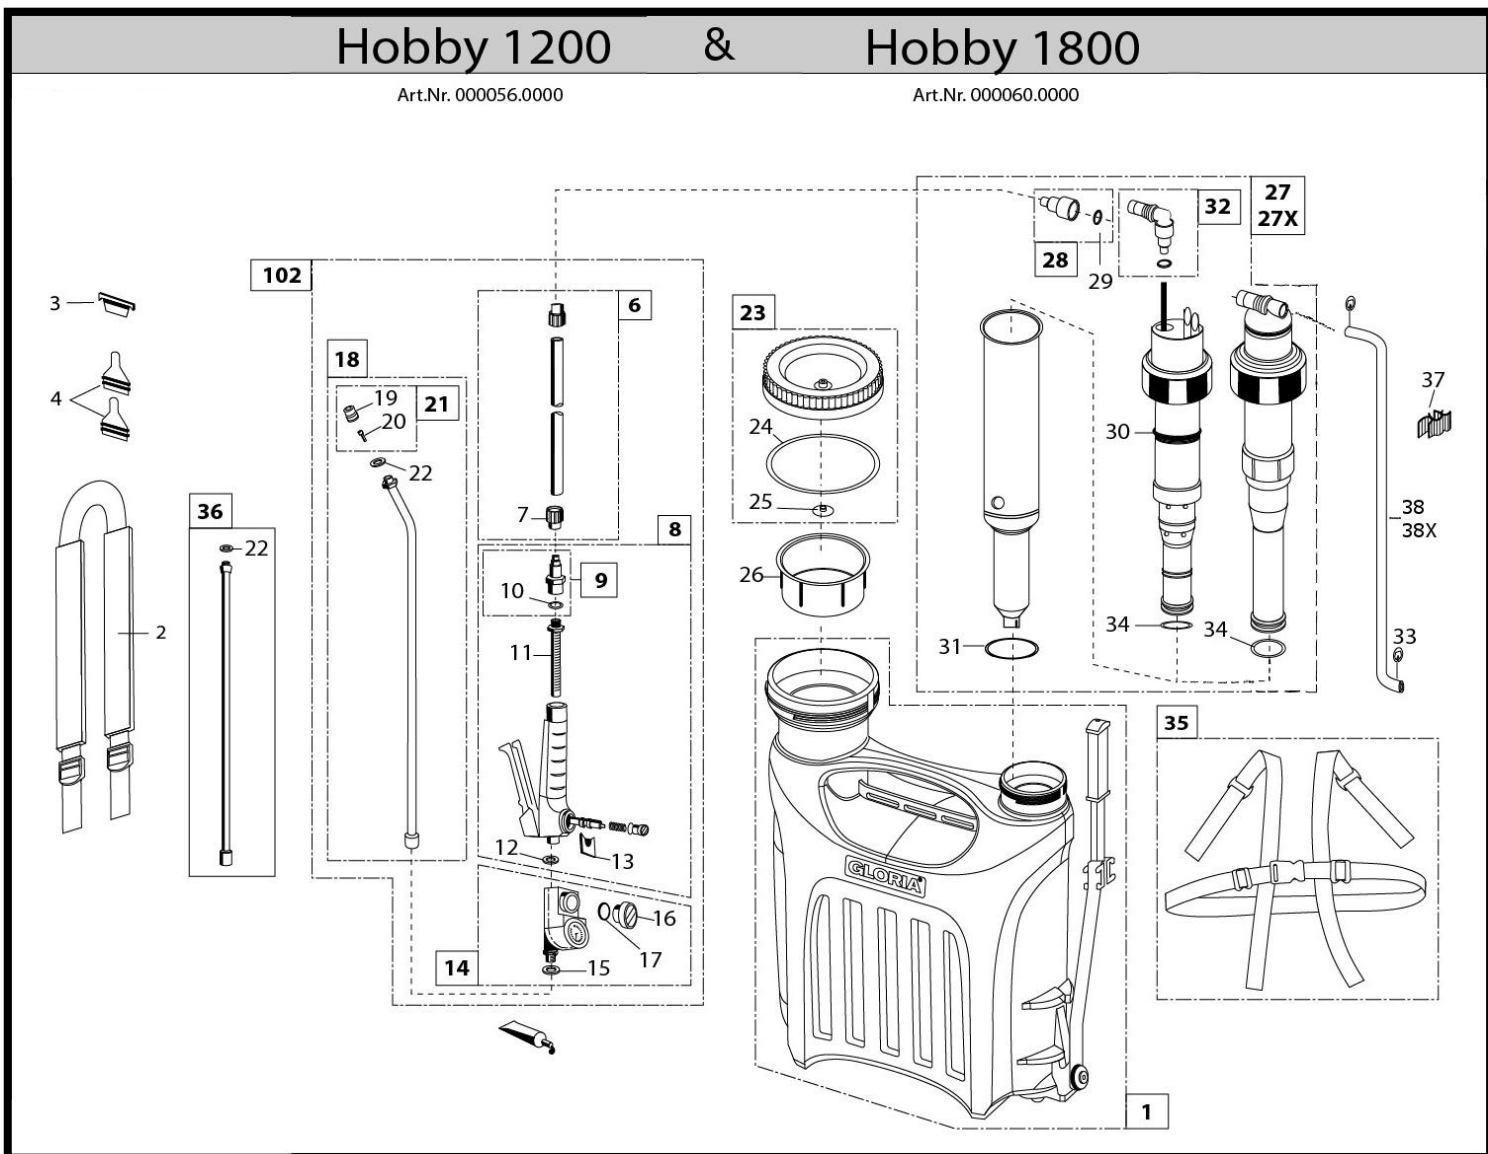

Gloria type Hobby 1800

Hobby 1200 & Hobby 1800

Art.Nr. 000056.0000

Art.Nr. 000060.0000

GLORIA TYPE Hobby 1800

POSITIE	BESTELNR.	OMSCHRIJVING
2	541420	Draagriem voor Hobby 1800
3	541347	Draagriemklem
4	541346	Draagriembeugel set (2x)
6	706940	Slang + slangklemmen voor Hobby 1800
7	521400	Slangklem
8	728451	Knijpkraan compleet
	723510	Afsluitmoer + O-ring
	512670	O-ring
	612071	Ventielveer
	602570	Ventielhuis
	602070	Afdichting knijpkraan
	607472	Ventielas messing
	606571	O-ring om ventielas (2x)
9	722940	Slangaansluitstuk knijpkraan
10	602230	O-ring 13x2 NBR
11	613320	Zeefbuisje
12	611170	Stootring 14x8x3
13	536870	Afdekplaatje knijpkraan
14	723900	Manometer compleet
15	617070	Afdichting Ø13x Ø9x 2
16	536930	Afsluitstop
17	501540	O-ring 18x1,5 NBR
18	700220	Spuitstok compleet
	701310	Spuitstok kaal
19	634870	Sproeidop 1mm los
20	606271	Wervel
21	725830	Sproeidop 1mm compleet
22	617070	Afdichting Ø13x Ø9x 2
23	728573	Deksel compleet
24	610418	Afdichting voor deksel
25	541268	Membraam voor deksel
26	541269	Zeef Ø 100 mm
27	728581	Pomp kunststof compleet voor Hobby 1800
28	728622	Slangaansluiting + afdichting
29	610392	Afdichting 15x10x2 Viton groen
30	541375	Afdichting pomp voor Hobby 1800
31	610419	O-ring 55,56 x 3,53 NBR
32	541366	Kniestuk zwart
33	610375	Borgring
34	610420	O-ring 29,75 x 3,53 Viton
35	728597	Heupgordel voor Hobby 1800
36	705610	Verlengstuk 50cm
37	541389	Spuitstokhouder voor Hobby 1800
38X	541324	Pompstang voor Hobby 1800
102	977629	Spuitleiding compleet
	728628	Pakkingset voor Hobby 1800